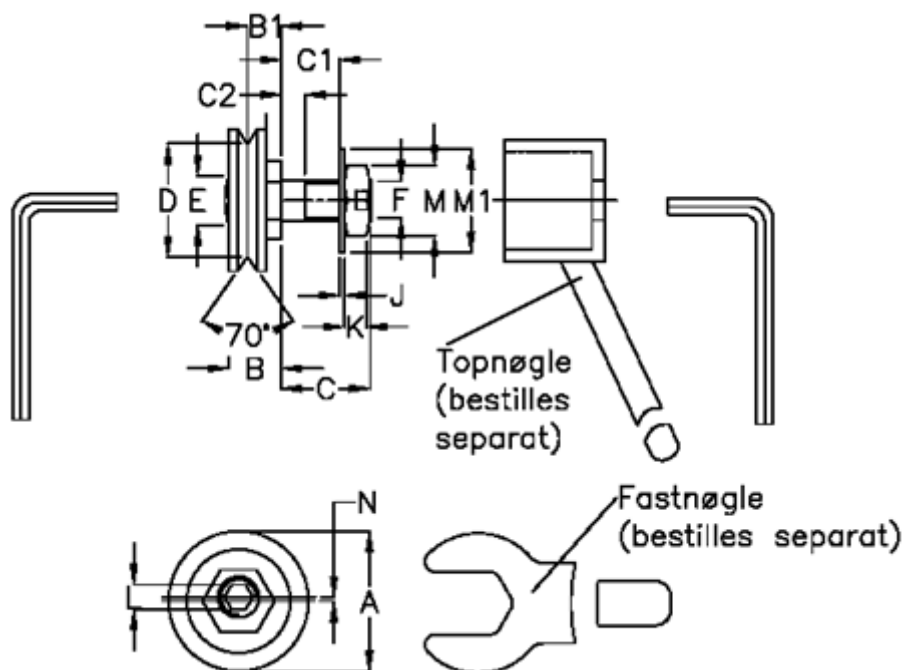

Varenummer: 0571518265
 Beskrivelse: Hepco GV3 leje GLJ 265 ENS
 Slimline m. lang aksel

Mål

a = 26.5	F = M8 x 1
B = 11.3	J = 1.00
B1 = 6.8	K = 5.0
C = 19	L = 3.0
C1 = 13.0	M = 13
C2 = 4.9	M1 = 17
D = 19.98	N = 0.75
E = 10.0	vægt kg/1000 = 0.028